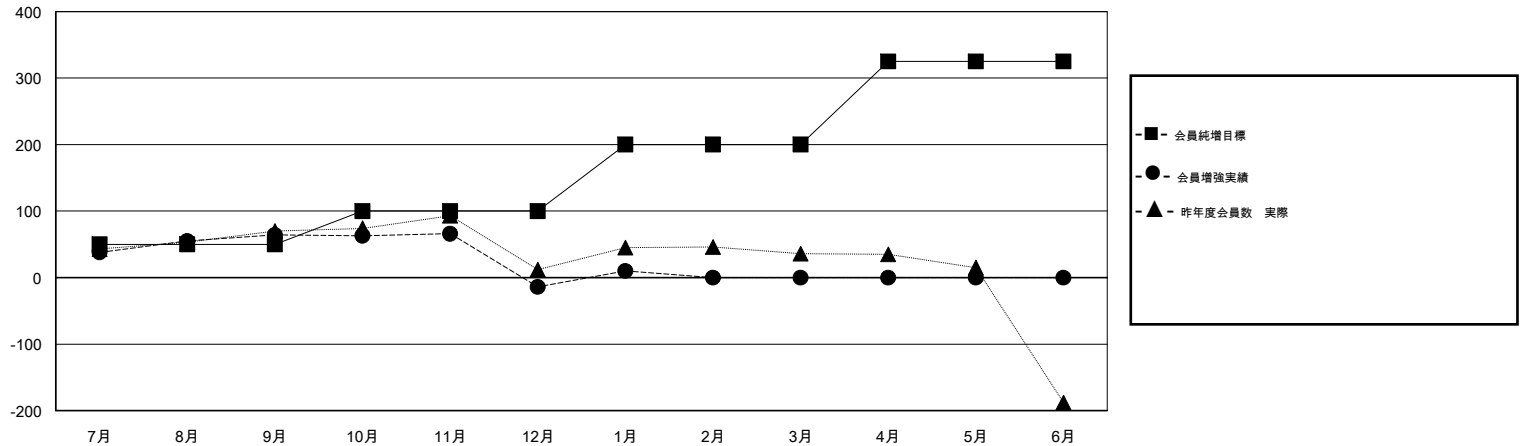

MONTHLY MEMBERSHIP PROGRESS REPORT

District 337 A

Results as of: 01/31/2018

GMT: MASAYOSHI MARUYAMA, YASUHISA NAKAMURA

地域 JAPAN

GMT会則地域

クラブ				名			
結果: 2017-2018				結果: 2017-2018			
四半期	新クラブ目標	新クラブ	解散クラブ	四半期	会員純増目標	会員増強実績	退会者(転籍を含む) 実際
7月/8月/9月	0	0	0	7月/8月/9月	50	148	78
10月/11月/12月	0	0	0	10月/11月/12月	50	69	145
1月/2月/3月	0	0	1	1月/2月/3月	100	54	21
4月/5月/6月	1	0	0	4月/5月/6月	125	0	0

新クラブ目標及び実績累計

会員目標及び実績累計

解散クラブ: 1	94 CLUBS OF 117 一名以上の新会員を登録	男女別
退会者	会員累計データを見るには、ここをクリック ク	男性 3,891 (72.54%)
物故会員 21		女性 1,473 (27.46%)
クラブ解散 10		女性%年度目標: 25%
その他 213		世帯主/家族会員合計 1,968
合計 244		国際会費半額の家族会員 1,109